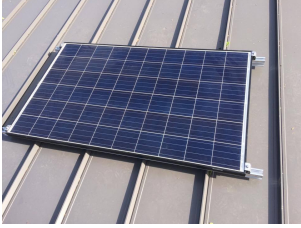

RACKS : 1 PANNEAU 72 CELLULES ORIENTATION PAYSAGE

Ce kit de racks Kinetic inclut toutes les composantes nécessaires pour installer et fixer un panneau solaire 72 cellules en orientation paysage sur un toit incliné.

* Prix hors taxes

* Installation non incluse dans le prix

[Read More](#)

UGS : Kin-1-pays-72C

Prix : $229.58